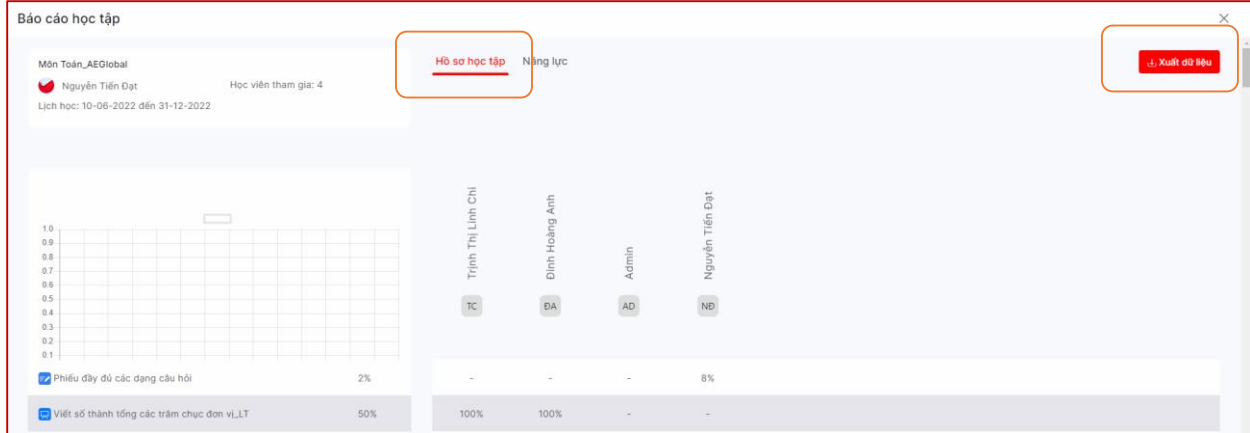

Biểu đồ năng lực của lớp học theo từng môn học mà HS tham gia ở trong thẻ **Năng lực**.